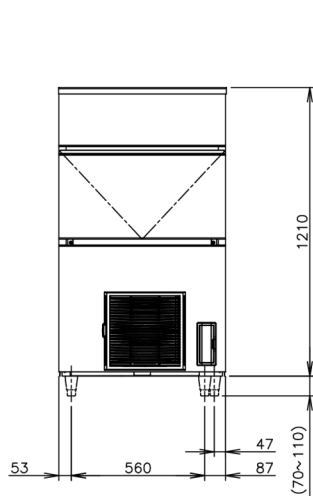

HOSHIZAKI

IM-100PE

TECHNISCHE SPECIFICATIES

Koelsysteem	Productiecapaciteit (kg/24h) ca. (BIJ 10°C, WT 10°C)	Productiecapaciteit (kg/24h) ca. (BIJ 21°C, WT 15°C)	Productiecapaciteit (kg/24h) ca. (BIJ 32°C, WT 21°C)	Aansluitspanning	Elektrisch circuit stroomonderbreker (A)	Elektrisch verbruik (kW)	Waterverbruik (m3/24uur) ca. (OT 10°C, WT 10°C)	Warmteafvoer (OT 32°C, WT 21°C) (kW)
Luchtgekoeld	104	98	81	1/220 - 240V/50Hz	5	0,485	0,39	1,19

VERZEND SPECIFICATIES

Afmetingen B x D x H (mm), zonder poten	Afmetingen poten	Netto gewicht (kg)	Afmetingen in verpakking L x B x H (mm)	Bruto gewicht verpakt (kg)	Volume verpakt (m3)
704 x 506 x 1210	Voor poten voeg toe: 70-110mm	71	805 x 580 x 1375	83	0,642

Vrijwaring: Alles is in het werk gesteld om ervoor te zorgen dat de informatie in dit specificatieblad correct is op het moment van publicatie. Hoshizaki Europe BV aanvaardt geen verantwoordelijkheid of aansprakelijkheid voor typografische fouten of weglatingen of voor een verkeerde interpretatie van de informatie in de publicatie en behoudt zich het recht voor om zonder kennisgeving te wijzigen.

HOSHIZAKI

Hoshizaki Belgium
Hoshizaki Danmark
Hoshizaki Deutschland
Hoshizaki France
Hoshizaki Iberia
Hoshizaki Italia
Hoshizaki Middle East

info@hoshizaki.be
info@hoshizaki.dk
vertrieb@hoshizaki.de
info@hoshizaki.fr
info@hoshizaki.es
commerciale@hoshizaki.it
sales.ex@hoshizaki-europe.com

Hoshizaki Netherlands info@hoshizaki.nl
Hoshizaki Norge salg@hoshizaki.no
Hoshizaki Sverige orderSE@hoshizaki.dk
Hoshizaki UK uksales@hoshizaki.uk
Exportlanden sales.ex@hoshizaki-europe.com
Andere landen sales.ex@hoshizaki-europe.com

www.hoshizaki.nl