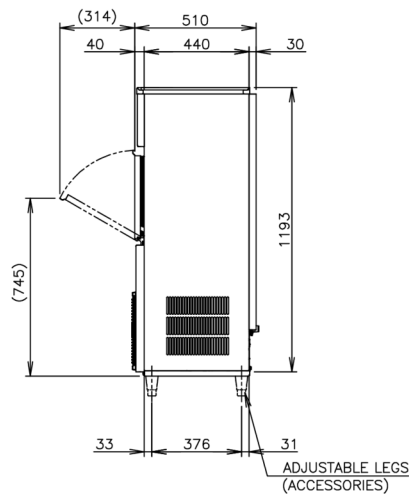

HOSHIZAKI

IM-100PE

TECHNISCHE SPECIFICATIES

Koelsysteem	Productiecapaciteit (kg/24h) ca. (BIJ 10°C, WT 10°C)	Productiecapaciteit (kg/24h) ca. (BIJ 21°C, WT 15°C)	Productiecapaciteit (kg/24h) ca. (BIJ 32°C, WT 21°C)	Aansluitspanning	Elektrisch circuit stroomonderbreker (A)	Elektrisch verbruik (kW)	Waterverbruik (m3/24uur) ca. (OT 10°C, WT 10°C)	Warmteafvoer (OT 32°C, WT 21°C) (kW)
Luchtgekoeld	104	98	81	1/220 - 240V/50Hz	5	0,485	0,39	1,19

VERZEND SPECIFICATIES

Afmetingen B x D x H (mm), zonder poten	Afmetingen poten	Netto gewicht (kg)	Afmetingen in verpakking L x B x H (mm)	Bruto gewicht verpakt (kg)	Volume verpakt (m3)
704 x 506 x 1210	Voor poten voeg toe: 70-110mm	71	805 x 580 x 1375	83	0,642

Vrijwaring: Alles is in het werk gesteld om ervoor te zorgen dat de informatie in dit specificatieblad correct is op het moment van publicatie. Hoshizaki Europe BV aanvaardt geen verantwoordelijkheid of aansprakelijkheid voor typografische fouten of weglatingen of voor een verkeerde interpretatie van de informatie in de publicatie en behoudt zich het recht voor om zonder kennisgeving te wijzigen.

HOSHIZAKI

Hoshizaki Belgium
Hoshizaki Danmark
Hoshizaki Deutschland
Hoshizaki France
Hoshizaki Iberia
Hoshizaki Italia
Hoshizaki Middle East

info@hoshizaki.be
info@hoshizaki.dk
vertrieb@hoshizaki.de
info@hoshizaki.fr
info@hoshizaki.es
commerciale@hoshizaki.it
sales.ex@hoshizaki-europe.com

Hoshizaki Netherlands info@hoshizaki.nl
Hoshizaki Norge salg@hoshizaki.no
Hoshizaki Sverige orderSE@hoshizaki.dk
Hoshizaki UK uksales@hoshizaki.uk
Exportlanden sales.ex@hoshizaki-europe.com
Andere landen sales.ex@hoshizaki-europe.com

www.hoshizaki.nl