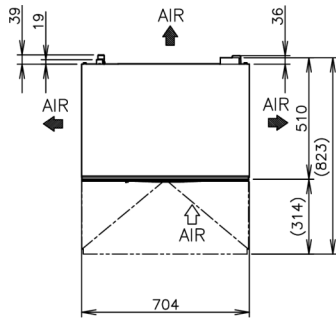

HOSHIZAKI

IM-100PE

TECHNISCHE SPECIFICATIES

Koelsysteem	Productiecapaciteit (kg/24h) ca. (BIJ 10°C, WT 10°C)	Productiecapaciteit (kg/24h) ca. (BIJ 21°C, WT 15°C)	Productiecapaciteit (kg/24h) ca. (BIJ 32°C, WT 21°C)	Aansluitspanning	Elektrisch circuit stroomonderbreker (A)	Elektrisch verbruik (kW)	Waterverbruik (m3/24uur) ca. (OT 10°C, WT 10°C)	Warmteafvoer (OT 32°C, WT 21°C) (kW)
Luchtgekoeld	104	98	81	1/220 - 240V/50Hz	5	0,485	0,39	1,19

VERZEND SPECIFICATIES

Afmetingen B x D x H (mm), zonder poten	Afmetingen poten	Netto gewicht (kg)	Afmetingen in verpakking L x B x H (mm)	Bruto gewicht verpakt (kg)	Volume verpakt (m3)
704 x 506 x 1210	Voor poten voeg toe: 70-110mm	71	805 x 580 x 1375	83	0,642

Vrijwaring: Alles is in het werk gesteld om ervoor te zorgen dat de informatie in dit specificatieblad correct is op het moment van publicatie. Hoshizaki Europe BV aanvaardt geen verantwoordelijkheid of aansprakelijkheid voor typografische fouten of weglatingen of voor een verkeerde interpretatie van de informatie in de publicatie en behoudt zich het recht voor om zonder kennisgeving te wijzigen.

HOSHIZAKI

Hoshizaki Belgium
Hoshizaki Danmark
Hoshizaki Deutschland
Hoshizaki France
Hoshizaki Iberia
Hoshizaki Italia
Hoshizaki Middle East

info@hoshizaki.be
info@hoshizaki.dk
vertrieb@hoshizaki.de
info@hoshizaki.fr
info@hoshizaki.es
commerciale@hoshizaki.it
sales.ex@hoshizaki-europe.com

Hoshizaki Netherlands info@hoshizaki.nl
Hoshizaki Norge salg@hoshizaki.no
Hoshizaki Sverige orderSE@hoshizaki.dk
Hoshizaki UK uksales@hoshizaki.uk
Exportlanden sales.ex@hoshizaki-europe.com
Andere landen sales.ex@hoshizaki-europe.com

www.hoshizaki.nl