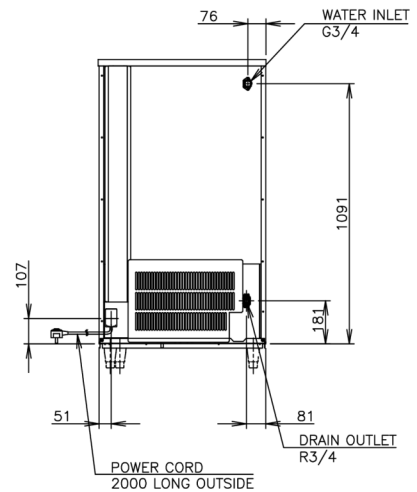

HOSHIZAKI

IM-100PE

TECHNISCHE SPECIFICATIES

Koelsysteem	Productiecapaciteit (kg/24h) ca. (BIJ 10°C, WT 10°C)	Productiecapaciteit (kg/24h) ca. (BIJ 21°C, WT 15°C)	Productiecapaciteit (kg/24h) ca. (BIJ 32°C, WT 21°C)	Aansluitspanning	Elektrisch circuit stroomonderbreker (A)	Elektrisch verbruik (kW)	Waterverbruik (m3/24uur) ca. (OT 10°C, WT 10°C)	Warmteafvoer (OT 32°C, WT 21°C) (kW)
Luchtgekoeld	104	98	81	1/220 - 240V/50Hz	5	0,485	0,39	1,19

VERZEND SPECIFICATIES

Afmetingen B x D x H (mm), zonder poten	Afmetingen poten	Netto gewicht (kg)	Afmetingen in verpakking L x B x H (mm)	Bruto gewicht verpakt (kg)	Volume verpakt (m3)
704 x 506 x 1210	Voor poten voeg toe: 70-110mm	71	805 x 580 x 1375	83	0,642

Vrijwaring: Alles is in het werk gesteld om ervoor te zorgen dat de informatie in dit specificatieblad correct is op het moment van publicatie. Hoshizaki Europe BV aanvaardt geen verantwoordelijkheid of aansprakelijkheid voor typografische fouten of weglatingen of voor een verkeerde interpretatie van de informatie in de publicatie en behoudt zich het recht voor om zonder kennisgeving te wijzigen.

HOSHIZAKI

Hoshizaki Belgium
Hoshizaki Danmark
Hoshizaki Deutschland
Hoshizaki France
Hoshizaki Iberia
Hoshizaki Italia
Hoshizaki Middle East

info@hoshizaki.be
info@hoshizaki.dk
vertrieb@hoshizaki.de
info@hoshizaki.fr
info@hoshizaki.es
commerciale@hoshizaki.it
sales.ex@hoshizaki-europe.com

Hoshizaki Netherlands info@hoshizaki.nl
Hoshizaki Norge salg@hoshizaki.no
Hoshizaki Sverige orderSE@hoshizaki.dk
Hoshizaki UK uksales@hoshizaki.uk
Exportlanden sales.ex@hoshizaki-europe.com
Andere landen sales.ex@hoshizaki-europe.com

www.hoshizaki.nl