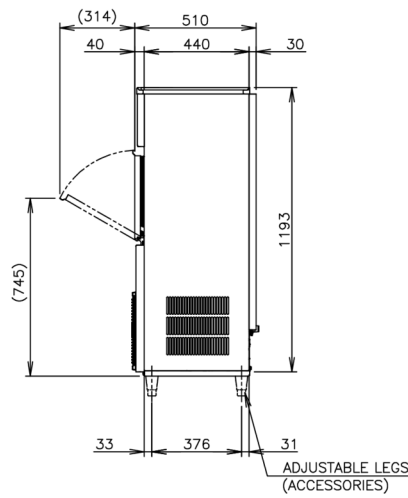

HOSHIZAKI

IM-130PE-F-32

TECHNISCHE SPECIFICATIES

Koelsysteem	Productiecapaciteit (kg/24h) ca. (BIJ 10°C, WT 10°C)	Productiecapaciteit (kg/24h) ca. (BIJ 21°C, WT 15°C)	Productiecapaciteit (kg/24h) ca. (BIJ 32°C, WT 21°C)	Aansluitspanning	Elektrisch circuit stroomonderbreker (A)	Elektrisch verbruik (kW)	Waterverbruik (m3/24uur) ca. (OT 10°C, WT 10°C)	Warmteafvoer (OT 32°C, WT 21°C) (kW)
Luchtgekoeld	108	98	91	1/220 - 240V/50Hz	5	0,615	0,4	1,45

VERZEND SPECIFICATIES

Afmetingen B x D x H (mm), zonder poten	Afmetingen poten	Netto gewicht (kg)	Afmetingen in verpakking L x B x H (mm)	Bruto gewicht verpakt (kg)	Volume verpakt (m3)
704 x 506 x 1210	Voor poten voeg toe: 70-110mm	73	805 x 580 x 1375	85	0,642

Vrijwaring: Alles is in het werk gesteld om ervoor te zorgen dat de informatie in dit specificatieblad correct is op het moment van publicatie. Hoshizaki Europe BV aanvaardt geen verantwoordelijkheid of aansprakelijkheid voor typografische fouten of weglatingen of voor een verkeerde interpretatie van de informatie in de publicatie en behoudt zich het recht voor om zonder kennisgeving te wijzigen.

Houdt rekening met: Dit type ijsmachine wordt alleen op bestelling geproduceerd. Houd a.u.b. rekening met een langere levertijd.

Hoshizaki Belgium
Hoshizaki Danmark
Hoshizaki Deutschland
Hoshizaki France
Hoshizaki Iberia
Hoshizaki Italia
Hoshizaki Middle East

info@hoshizaki.be
info@hoshizaki.dk
vertrieb@hoshizaki.de
info@hoshizaki.fr
info@hoshizaki.es
commerciale@hoshizaki.it
sales.ex@hoshizaki-europe.com

Hoshizaki Netherlands info@hoshizaki.nl
Hoshizaki Norge salg@hoshizaki.no
Hoshizaki Sverige orderSE@hoshizaki.dk
Hoshizaki UK uksales@hoshizaki.uk
Exportlanden sales.ex@hoshizaki-europe.com
Andere landen sales.ex@hoshizaki-europe.com

www.hoshizaki.nl