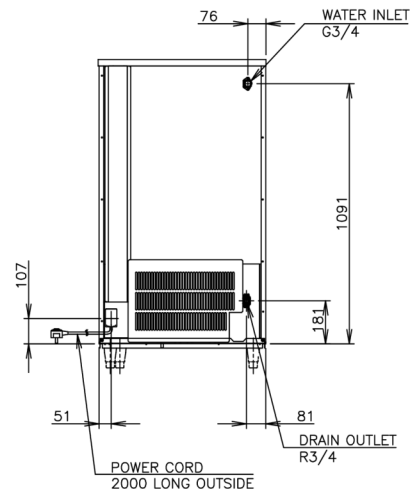

HOSHIZAKI

IM-130PE-F-32

TECHNISCHE SPECIFICATIES

Koelsysteem	Productiecapaciteit (kg/24h) ca. (BIJ 10°C, WT 10°C)	Productiecapaciteit (kg/24h) ca. (BIJ 21°C, WT 15°C)	Productiecapaciteit (kg/24h) ca. (BIJ 32°C, WT 21°C)	Aansluitspanning	Elektrisch circuit stroomonderbreker (A)	Elektrisch verbruik (kW)	Waterverbruik (m3/24uur) ca. (OT 10°C, WT 10°C)	Warmteafvoer (OT 32°C, WT 21°C) (kW)
Luchtgekoeld	108	98	91	1/220 - 240V/50Hz	5	0,615	0,4	1,45

VERZEND SPECIFICATIES

Afmetingen B x D x H (mm), zonder poten	Afmetingen poten	Netto gewicht (kg)	Afmetingen in verpakking L x B x H (mm)	Bruto gewicht verpakt (kg)	Volume verpakt (m3)
704 x 506 x 1210	Voor poten voeg toe: 70-110mm	73	805 x 580 x 1375	85	0,642

Vrijwaring: Alles is in het werk gesteld om ervoor te zorgen dat de informatie in dit specificatieblad correct is op het moment van publicatie. Hoshizaki Europe BV aanvaardt geen verantwoordelijkheid of aansprakelijkheid voor typografische fouten of weglatingen of voor een verkeerde interpretatie van de informatie in de publicatie en behoudt zich het recht voor om zonder kennisgeving te wijzigen.

Houdt rekening met: Dit type ijsmachine wordt alleen op bestelling geproduceerd. Houd a.u.b. rekening met een langere levertijd.

Hoshizaki Belgium
Hoshizaki Danmark
Hoshizaki Deutschland
Hoshizaki France
Hoshizaki Iberia
Hoshizaki Italia
Hoshizaki Middle East

info@hoshizaki.be
info@hoshizaki.dk
vertrieb@hoshizaki.de
info@hoshizaki.fr
info@hoshizaki.es
commerciale@hoshizaki.it
sales.ex@hoshizaki-europe.com

Hoshizaki Netherlands info@hoshizaki.nl
Hoshizaki Norge salg@hoshizaki.no
Hoshizaki Sverige orderSE@hoshizaki.dk
Hoshizaki UK uksales@hoshizaki.uk
Exportlanden sales.ex@hoshizaki-europe.com
Andere landen sales.ex@hoshizaki-europe.com

www.hoshizaki.nl