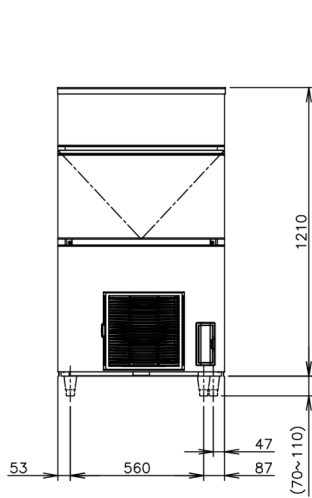

HOSHIZAKI

IM-130PE-F-32

TECHNISCHE SPECIFICATIES

Koelsysteem	Productiecapaciteit (kg/24h) ca. (BIJ 10°C, WT 10°C)	Productiecapaciteit (kg/24h) ca. (BIJ 21°C, WT 15°C)	Productiecapaciteit (kg/24h) ca. (BIJ 32°C, WT 21°C)	Aansluitspanning	Elektrisch circuit stroomonderbreker (A)	Elektrisch verbruik (kW)	Waterverbruik (m3/24uur) ca. (OT 10°C, WT 10°C)	Warmteafvoer (OT 32°C, WT 21°C) (kW)
Luchtgekoeld	108	98	91	1/220 - 240V/50Hz	5	0,615	0,4	1,45

VERZEND SPECIFICATIES

Afmetingen B x D x H (mm), zonder poten	Afmetingen poten	Netto gewicht (kg)	Afmetingen in verpakking L x B x H (mm)	Bruto gewicht verpakt (kg)	Volume verpakt (m3)
704 x 506 x 1210	Voor poten voeg toe: 70-110mm	73	805 x 580 x 1375	85	0,642

Vrijwaring: Alles is in het werk gesteld om ervoor te zorgen dat de informatie in dit specificatieblad correct is op het moment van publicatie. Hoshizaki Europe BV aanvaardt geen verantwoordelijkheid of aansprakelijkheid voor typografische fouten of weglatingen of voor een verkeerde interpretatie van de informatie in de publicatie en behoudt zich het recht voor om zonder kennisgeving te wijzigen.

Houdt rekening met: Dit type ijsmachine wordt alleen op bestelling geproduceerd. Houd a.u.b. rekening met een langere levertijd.

Hoshizaki Belgium
Hoshizaki Danmark
Hoshizaki Deutschland
Hoshizaki France
Hoshizaki Iberia
Hoshizaki Italia
Hoshizaki Middle East

info@hoshizaki.be
info@hoshizaki.dk
vertrieb@hoshizaki.de
info@hoshizaki.fr
info@hoshizaki.es
commerciale@hoshizaki.it
sales.ex@hoshizaki-europe.com

Hoshizaki Netherlands info@hoshizaki.nl
Hoshizaki Norge salg@hoshizaki.no
Hoshizaki Sverige orderSE@hoshizaki.dk
Hoshizaki UK uksales@hoshizaki.uk
Exportlanden sales.ex@hoshizaki-europe.com
Andere landen sales.ex@hoshizaki-europe.com

www.hoshizaki.nl