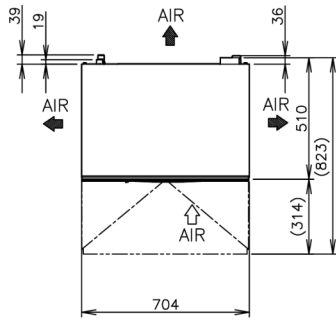

CERTIFICERINGEN

HOSHIZAKI

IM-130PE-F-32

TECHNISCHE SPECIFICATIES

| Koelsysteem | Productiecapaciteit (kg/24h) ca. (BIJ 10°C, WT 10°C) | Productiecapaciteit (kg/24h) ca. (BIJ 21°C, WT 15°C) | Productiecapaciteit (kg/24h) ca. (BIJ 32°C, WT 21°C) | Aansluitspanning | Elektrisch circuit stroomonderbreker (A) | Elektrisch verbruik (kW) | Waterverbruik (m3/24uur) ca. (OT 10°C, WT 10°C) | Warmteafvoer (OT 32°C, WT 21°C) (kW) |
|--------------|------------------------------------------------------|------------------------------------------------------|------------------------------------------------------|-------------------|------------------------------------------|--------------------------|-------------------------------------------------|--------------------------------------|
| Luchtgekoeld | 108 | 98 | 91 | 1/220 - 240V/50Hz | 5 | 0,615 | 0,4 | 1,45 |

VERZEND SPECIFICATIES

| Afmetingen B x D x H (mm), zonder poten | Afmetingen poten | Netto gewicht (kg) | Afmetingen in verpakking L x B x H (mm) | Bruto gewicht verpakt (kg) | Volume verpakt (m3) |
|-----------------------------------------|-------------------------------|--------------------|-----------------------------------------|----------------------------|---------------------|
| 704 x 506 x 1210 | Voor poten voeg toe: 70-110mm | 73 | 805 x 580 x 1375 | 85 | 0,642 |