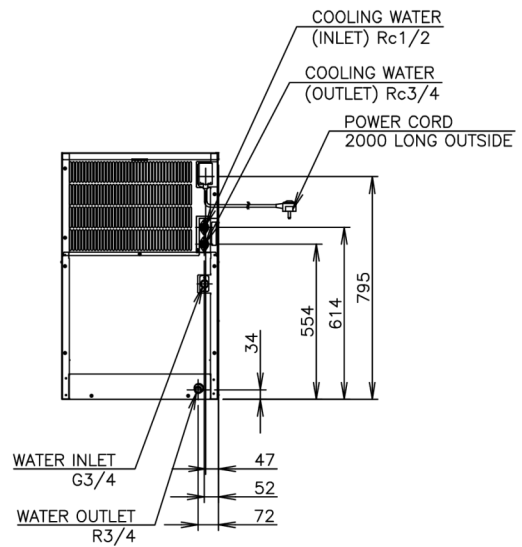

HOSHIZAKI

IM-240AWPE

TECHNISCHE SPECIFICATIES

Koelsysteem	Productiecapaciteit (kg/24h) ca. (BIJ 10°C, WT 10°C)	Productiecapaciteit (kg/24h) ca. (BIJ 21°C, WT 15°C)	Productiecapaciteit (kg/24h) ca. (BIJ 32°C, WT 21°C)	Aansluitspanning	Elektrisch circuit stroomonderbreker (A)	Elektrisch verbruik (kW)	Warmteafvoer (OT 32°C, WT 21°C) (kW)
Watergekoeld	205	190	175	1/220 - 240V/50Hz	5	0,735	2,51

VERZEND SPECIFICATIES

Afmetingen L x B x H (mm)	Netto gewicht (kg)	Afmetingen in verpakking L x B x H (mm)	Bruto gewicht verpakt (kg)	Volume verpakt (m3)
560 x 700 x 880	78	665 x 820 x 1054	89	0,575

Vrijwaring: Alles is in het werk gesteld om ervoor te zorgen dat de informatie in dit specificatieblad correct is op het moment van publicatie. Hoshizaki Europe BV aanvaardt geen verantwoordelijkheid of aansprakelijkheid voor typografische fouten of weglatingen of voor een verkeerde interpretatie van de informatie in de publicatie en behoudt zich het recht voor om zonder kennisgeving te wijzigen.

HOSHIZAKI

Hoshizaki Belgium
Hoshizaki Danmark
Hoshizaki Deutschland
Hoshizaki France
Hoshizaki Iberia
Hoshizaki Italia
Hoshizaki Middle East

info@hoshizaki.be
info@hoshizaki.dk
vertrieb@hoshizaki.de
info@hoshizaki.fr
info@hoshizaki.es
commerciale@hoshizaki.it
sales.ex@hoshizaki-europe.com

Hoshizaki Netherlands info@hoshizaki.nl
Hoshizaki Norge salg@hoshizaki.no
Hoshizaki Sverige orderSE@hoshizaki.dk
Hoshizaki UK uksales@hoshizaki.uk
Exportlanden sales.ex@hoshizaki-europe.com
Andere landen sales.ex@hoshizaki-europe.com

www.hoshizaki.nl