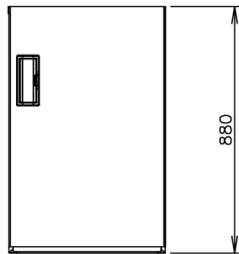

HOSHIZAKI

IM-240AWPE

TECHNISCHE SPECIFICATIES

Koelsysteem	Productiecapaciteit (kg/24h) ca. (BIJ 10°C, WT 10°C)	Productiecapaciteit (kg/24h) ca. (BIJ 21°C, WT 15°C)	Productiecapaciteit (kg/24h) ca. (BIJ 32°C, WT 21°C)	Aansluitspanning	Elektrisch circuit stroomonderbreker (A)	Elektrisch verbruik (kW)	Warmteafvoer (OT 32°C, WT 21°C) (kW)
Watergekoeld	205	190	175	1/220 - 240V/50Hz	5	0,735	2,51

VERZEND SPECIFICATIES

Afmetingen L x B x H (mm)	Netto gewicht (kg)	Afmetingen in verpakking L x B x H (mm)	Bruto gewicht verpakt (kg)	Volume verpakt (m3)
560 x 700 x 880	78	665 x 820 x 1054	89	0,575

Vrijwaring: Alles is in het werk gesteld om ervoor te zorgen dat de informatie in dit specificatieblad correct is op het moment van publicatie. Hoshizaki Europe BV aanvaardt geen verantwoordelijkheid of aansprakelijkheid voor typografische fouten of weglatingen of voor een verkeerde interpretatie van de informatie in de publicatie en behoudt zich het recht voor om zonder kennisgeving te wijzigen.

HOSHIZAKI

Hoshizaki Belgium
Hoshizaki Danmark
Hoshizaki Deutschland
Hoshizaki France
Hoshizaki Iberia
Hoshizaki Italia
Hoshizaki Middle East

info@hoshizaki.be
info@hoshizaki.dk
vertrieb@hoshizaki.de
info@hoshizaki.fr
info@hoshizaki.es
commerciale@hoshizaki.it
sales.ex@hoshizaki-europe.com

Hoshizaki Netherlands info@hoshizaki.nl
Hoshizaki Norge salg@hoshizaki.no
Hoshizaki Sverige orderSE@hoshizaki.dk
Hoshizaki UK uksales@hoshizaki.uk
Exportlanden sales.ex@hoshizaki-europe.com
Andere landen sales.ex@hoshizaki-europe.com

www.hoshizaki.nl