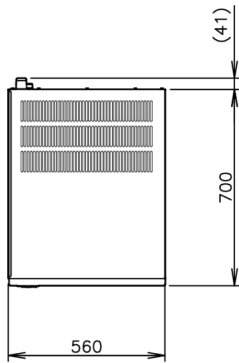

HOSHIZAKI

IM-240AWPE

TECHNISCHE SPECIFICATIES

Koelsysteem	Productiecapaciteit (kg/24h) ca. (BIJ 10°C, WT 10°C)	Productiecapaciteit (kg/24h) ca. (BIJ 21°C, WT 15°C)	Productiecapaciteit (kg/24h) ca. (BIJ 32°C, WT 21°C)	Aansluitspanning	Elektrisch circuit stroomonderbreker (A)	Elektrisch verbruik (kW)	Warmteafvoer (OT 32°C, WT 21°C) (kW)
Watergekoeld	205	190	175	1/220 - 240V/50Hz	5	0,735	2,51

VERZEND SPECIFICATIES

Afmetingen L x B x H (mm)	Netto gewicht (kg)	Afmetingen in verpakking L x B x H (mm)	Bruto gewicht verpakt (kg)	Volume verpakt (m3)
560 x 700 x 880	78	665 x 820 x 1054	89	0,575

Vrijwaring: Alles is in het werk gesteld om ervoor te zorgen dat de informatie in dit specificatieblad correct is op het moment van publicatie. Hoshizaki Europe BV aanvaardt geen verantwoordelijkheid of aansprakelijkheid voor typografische fouten of weglatingen of voor een verkeerde interpretatie van de informatie in de publicatie en behoudt zich het recht voor om zonder kennisgeving te wijzigen.

HOSHIZAKI

Hoshizaki Belgium
Hoshizaki Danmark
Hoshizaki Deutschland
Hoshizaki France
Hoshizaki Iberia
Hoshizaki Italia
Hoshizaki Middle East

info@hoshizaki.be
info@hoshizaki.dk
vertrieb@hoshizaki.de
info@hoshizaki.fr
info@hoshizaki.es
commerciale@hoshizaki.it
sales.ex@hoshizaki-europe.com

Hoshizaki Netherlands info@hoshizaki.nl
Hoshizaki Norge salg@hoshizaki.no
Hoshizaki Sverige orderSE@hoshizaki.dk
Hoshizaki UK uksales@hoshizaki.uk
Exportlanden sales.ex@hoshizaki-europe.com
Andere landen sales.ex@hoshizaki-europe.com

www.hoshizaki.nl