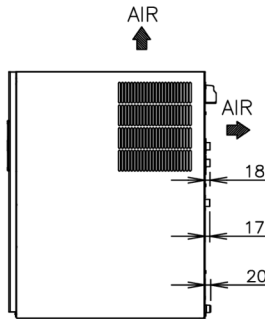

HOSHIZAKI

IM-240AWPE

TECHNISCHE SPECIFICATIES

Koelsysteem	Productiecapaciteit (kg/24h) ca. (BIJ 10°C, WT 10°C)	Productiecapaciteit (kg/24h) ca. (BIJ 21°C, WT 15°C)	Productiecapaciteit (kg/24h) ca. (BIJ 32°C, WT 21°C)	Aansluitspanning	Elektrisch circuit stroomonderbreker (A)	Elektrisch verbruik (kW)	Warmteafvoer (OT 32°C, WT 21°C) (kW)
Watergekoeld	205	190	175	1/220 - 240V/50Hz	5	0,735	2,51

VERZEND SPECIFICATIES

Afmetingen L x B x H (mm)	Netto gewicht (kg)	Afmetingen in verpakking L x B x H (mm)	Bruto gewicht verpakt (kg)	Volume verpakt (m3)
560 x 700 x 880	78	665 x 820 x 1054	89	0,575

Vrijwaring: Alles is in het werk gesteld om ervoor te zorgen dat de informatie in dit specificatieblad correct is op het moment van publicatie. Hoshizaki Europe BV aanvaardt geen verantwoordelijkheid of aansprakelijkheid voor typografische fouten of weglatingen of voor een verkeerde interpretatie van de informatie in de publicatie en behoudt zich het recht voor om zonder kennisgeving te wijzigen.

HOSHIZAKI

Hoshizaki Belgium
Hoshizaki Danmark
Hoshizaki Deutschland
Hoshizaki France
Hoshizaki Iberia
Hoshizaki Italia
Hoshizaki Middle East

info@hoshizaki.be
info@hoshizaki.dk
vertrieb@hoshizaki.de
info@hoshizaki.fr
info@hoshizaki.es
commerciale@hoshizaki.it
sales.ex@hoshizaki-europe.com

Hoshizaki Netherlands info@hoshizaki.nl
Hoshizaki Norge salg@hoshizaki.no
Hoshizaki Sverige orderSE@hoshizaki.dk
Hoshizaki UK uksales@hoshizaki.uk
Exportlanden sales.ex@hoshizaki-europe.com
Andere landen sales.ex@hoshizaki-europe.com

www.hoshizaki.nl